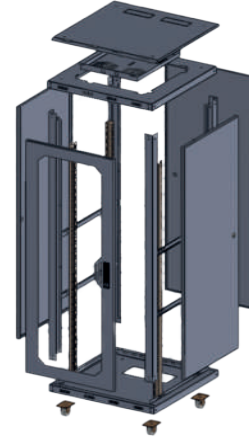

ULUSAL RACK KABİNET SİSTEMLERİ

32U 600X600 DİKİLİ TİP KABİNET

TİPİ	Dikili Tip
SAÇ KALINLIĞI (ALT-ÜST ŞASE)	1,5 mm
SAÇ KALINLIĞI (KAPILAR-ŞAPKA)	1,2 mm
İÇ DİKMELER GALVANİZ (KALINLIK)	2 mm
YÜKSEKLİK (İÇ)	1420 mm
YÜKSEKLİK (DIŞ)	1520 mm
GENİŞLİK	600 mm
DERİNLİK	600 mm
RENK	Ral 9005(Siyah) Ral 7035(Gri)
TAŞIMA KAPASİTESİ	400 kg
GÜVENLİK FONKSİYONLARI	Kilitli Ön-Arka-Yan Kapılar
ÖN KAPI	4 mm Temperli Cam

- Tamamen sökülebilir kilitli ön arka ve yan kapılar
- İstenilen aralıkta ayarlanabilir ön-arka cihaz dikmeleri
- Özel şapka tasarımı ile üst kısımdan fan bölümüne erişim
- Güçlendirilmiş alt ve üst şase
- Alt-üst şase ve şapka kısmında özel havalandırma delikleri
- Alt şasede 35x10 cm fırçalı kablo giriş yuvası
- 180 derece açılabilir havalandırma delikli ön-arka ve yan kapılar
- Her türlü 19" aksesuar ve cihaz montajına uygun

1u = 4,45 cm olarak baz alınmıştır.